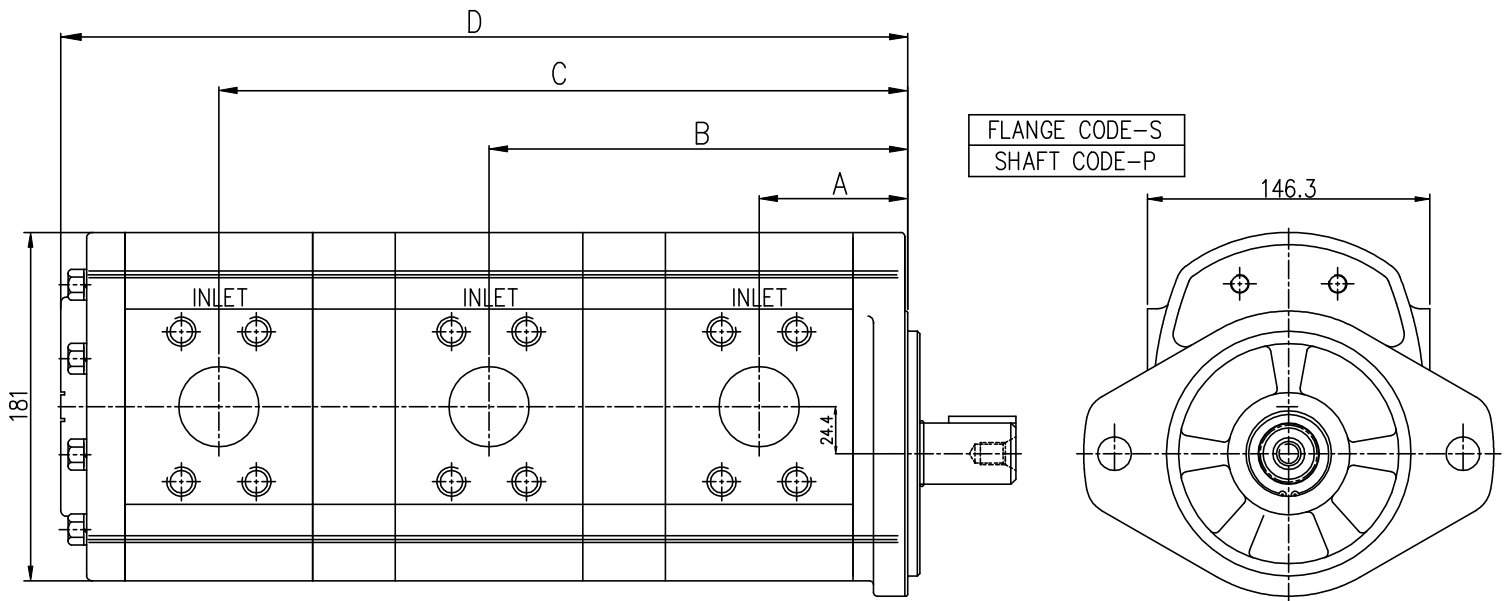

ALL DIMENSIONS ARE IN MM UNLESS OTHERWISE SPECIFIED.

TRIPLE PUMP SERIES : 2P 2P 2P

INSTALLATION DIMENSIONS

PUMP TYPE 2P 2P 2P	DIMENSIONS			
	A	B	C	D
3070 3070 3050	56.7	159.9	260.7	319.1
3090 3070 3070	59.1	164.7	268.0	328.8
3090 3090 3090	59.1	167.1	275.2	338.4
3105 3105 3090	67.9	193.4	310.3	373.5
3120 3050 3050	69.7	183.5	282.0	340.3
3120 3070 3050	69.7	186.0	286.8	345.2
3120 3070 3070	69.7	186.0	289.2	350.0
3120 3120 3050	69.7	199.0	312.8	371.2
3120 3120 3070	69.7	199.0	315.2	376.0
3120 3120 3120	69.7	199.0	328.2	402.1
3146 3146 3050	72.8	208.1	325.0	383.4
3146 3146 3090	72.8	208.1	329.8	393.0
3146 3105 3105	72.8	203.2	328.8	400.8
3146 3146 3146	72.8	208.1	343.5	420.3
3158 3158 3158	74.3	212.7	351.1	429.6
3220 3105 3105	81.7	221.1	346.7	418.7
3220 3220 3146	81.7	235.0	379.3	456.2

ALL DIMENSIONS ARE IN MM UNLESS OTHERWISE SPECIFIED

TRIPLE PUMP SERIES : 3P-3P-3P

INSTALLATION DIMENSIONS

PUMP TYPE 3P 3P 3P	DIMENSIONS			
	A	B	C	D
3150 3150 3150	70.0	193.8	317.5	392.6
3210 3210 3150	74.8	208.3	336.9	412.0
3210 3210 3180	74.8	208.3	339.3	416.8
3250 3250 3150	78.0	217.8	349.6	424.7
3250 3250 3250	78.0	217.8	357.6	440.7
3300 3210 3180	82.0	222.5	353.6	431.1
3300 3300 3150	82.0	229.7	365.4	440.5
3300 3300 3210	82.0	229.7	370.2	450.2
3330 3250 3210	84.6	230.9	367.5	447.4
3330 3330 3180	84.6	237.4	378.2	455.7
3330 3330 3250	84.6	237.4	383.8	466.9
3330 3330 3330	84.6	237.4	390.3	480.0
3380 3180 3150	88.6	233.3	359.5	434.6
3380 3180 3180	88.6	233.3	361.9	439.4
3380 3300 3210	88.6	242.9	383.4	463.3
3380 3330 3250	88.6	245.4	391.8	474.9
3380 3380 3210	88.6	249.5	396.6	476.5
3380 3380 3250	88.6	249.5	399.8	482.9
3380 3380 3380	88.6	249.5	410.3	504.0
3500 3500 3210	98.8	280.2	437.6	517.6
3500 3500 3250	98.8	280.2	440.8	523.9
3500 3500 3500	98.8	280.2	461.6	565.5