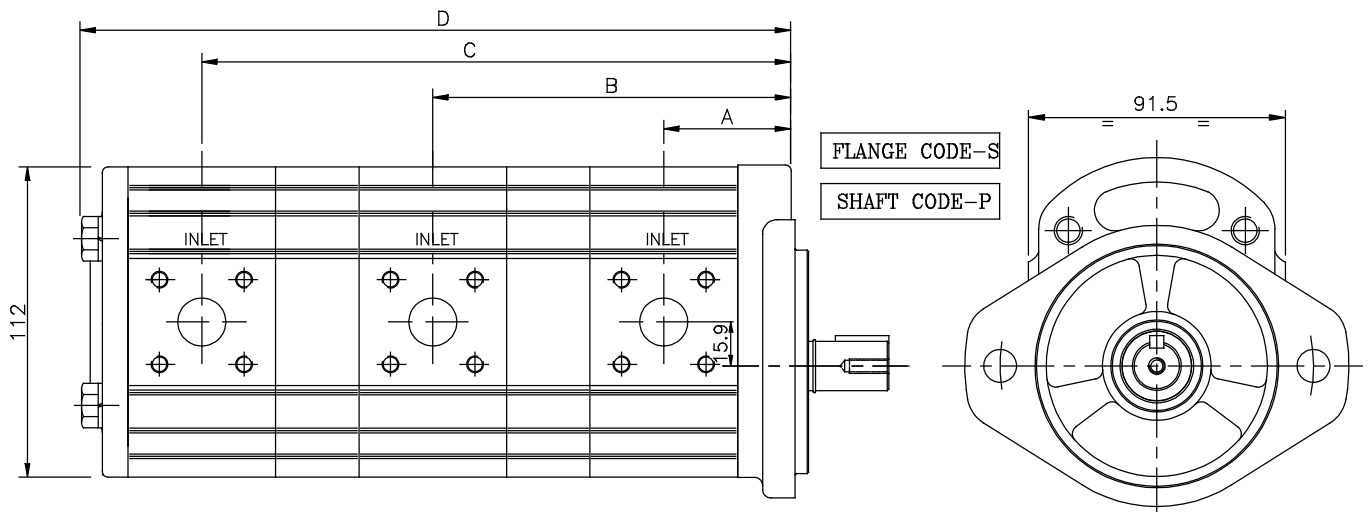

TRIPLE PUMP SERIES ; 1P-1P-1P

INSTALLATION DIMENSIONS

PUMP TYPE. 1P-1P-1P	DIMENSIONS			
	A	B	C	D
3017-3017-3017	41.8	117.3	192.8	235.6
3028-3020-3017	44.1	122.7	199.0	241.8
3028-3020-3020	"	122.7	199.8	243.3
3028-3028-3028	"	124.2	204.4	249.5
3036-3017-3017	45.6	125.0	200.5	243.3
3036-3020-3020	"	125.8	202.9	246.4
3036-3028-3017	"	127.3	205.2	247.9
3036-3028-3020	"	127.3	205.9	249.5
3036-3036-3028	"	128.8	210.5	255.6
3036-3036-3020	"	128.8	209.0	252.5
3036-3036-3036	"	128.8	212.0	258.7
3044-3028-3017	54.7	145.4	223.2	266.0
3044-3044-3028	"	156.0	246.7	291.7
3044-3044-3044	"	156.0	257.2	312.8
3052-3036-3036	56.2	150.0	233.2	279.8
3052-3044-3017	"	159.0	247.4	290.2
3052-3052-3017	"	160.5	250.4	293.2
3052-3052-3028	"	160.5	252.8	297.9
3052-3052-3052	"	160.5	264.9	322.1
3060-3017-3017	57.7	149.2	224.7	267.5
3060-3028-3017	"	151.3	229.3	272.1
3060-3052-3028	"	163.6	255.9	301.0
3060-3060-3052	"	165.1	271.1	328.2
3060-3060-3060	"	165.1	272.6	331.3
3072-3036-3036	60.1	157.7	240.9	287.5
3072-3072-3060	"	172.1	281.8	340.5
3072-3072-3072	"	172.1	284.1	341.5
3090-3017-3017	63.4	160.5	236.0	278.8
3090-3036-3020	"	164.3	244.5	288.0
3090-3090-3090	"	182.0	300.7	365.0

ALL DIMENSIONS ARE IN MM UNLESS OTHERWISE SPECIFIED.

TRIPLE PUMP SERIES : 2P 2P 2P

INSTALLATION DIMENSIONS

PUMP TYPE 2P 2P 2P	DIMENSIONS			
	A	B	C	D
3070 3070 3050	56.7	159.9	260.7	319.1
3090 3070 3070	59.1	164.7	268.0	328.8
3090 3090 3090	59.1	167.1	275.2	338.4
3105 3105 3090	67.9	193.4	310.3	373.5
3120 3050 3050	69.7	183.5	282.0	340.3
3120 3070 3050	69.7	186.0	286.8	345.2
3120 3070 3070	69.7	186.0	289.2	350.0
3120 3120 3050	69.7	199.0	312.8	371.2
3120 3120 3070	69.7	199.0	315.2	376.0
3120 3120 3120	69.7	199.0	328.2	402.1
3146 3146 3050	72.8	208.1	325.0	383.4
3146 3146 3090	72.8	208.1	329.8	393.0
3146 3105 3105	72.8	203.2	328.8	400.8
3146 3146 3146	72.8	208.1	343.5	420.3
3158 3158 3158	74.3	212.7	351.1	429.6
3220 3105 3105	81.7	221.1	346.7	418.7
3220 3220 3146	81.7	235.0	379.3	456.2