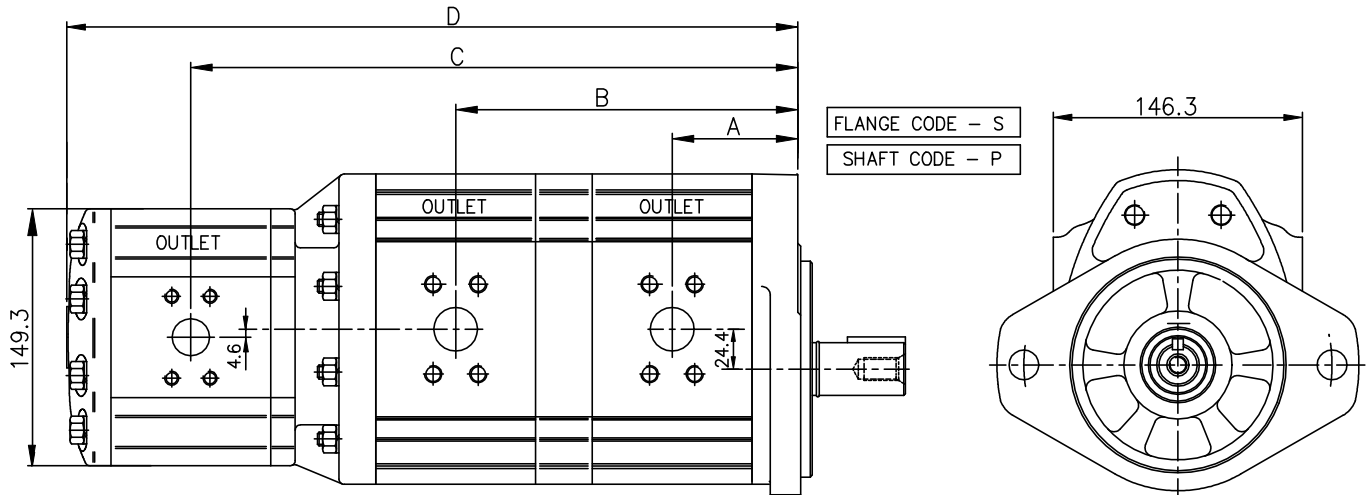

INSTALLATION DIMENSIONS

SI.No	PUMP TYPE-3P 3P 2P	DIMENSIONS			
		A	B	C	D
01	3P 3P 2P 3150 3150 3120	70.0	193.8	344.5	418.3
02	3P 3P 2P 3150 3150 3090	70.0	193.8	334.0	397.1
03	3P 3P 2P 3180 3180 3050	72.5	201.1	338.8	397.2
04	3P 3P 2P 3180 3180 3070	72.5	201.1	341.2	402.0
05	3P 3P 2P 3210 3210 3070	74.8	208.3	350.9	411.7
06	3P 3P 2P 3210 3210 3090	74.8	208.3	353.3	416.5
07	3P 3P 2P 3210 3210 3105	74.8	208.3	362.0	434.0
08	3P 3P 2P 3210 3210 3146	74.8	208.3	366.9	443.8
09	3P 3P 2P 3250 3250 3090	78.0	217.9	366.0	429.2
10	3P 3P 2P 3330 3330 3158	84.6	237.6	407.3	485.7
11	3P 3P 2P 3380 3180 3050	88.6	233.4	371.0	429.5

ALL DIMENSIONS ARE IN MM UNLESS OTHERWISE SPECIFIED