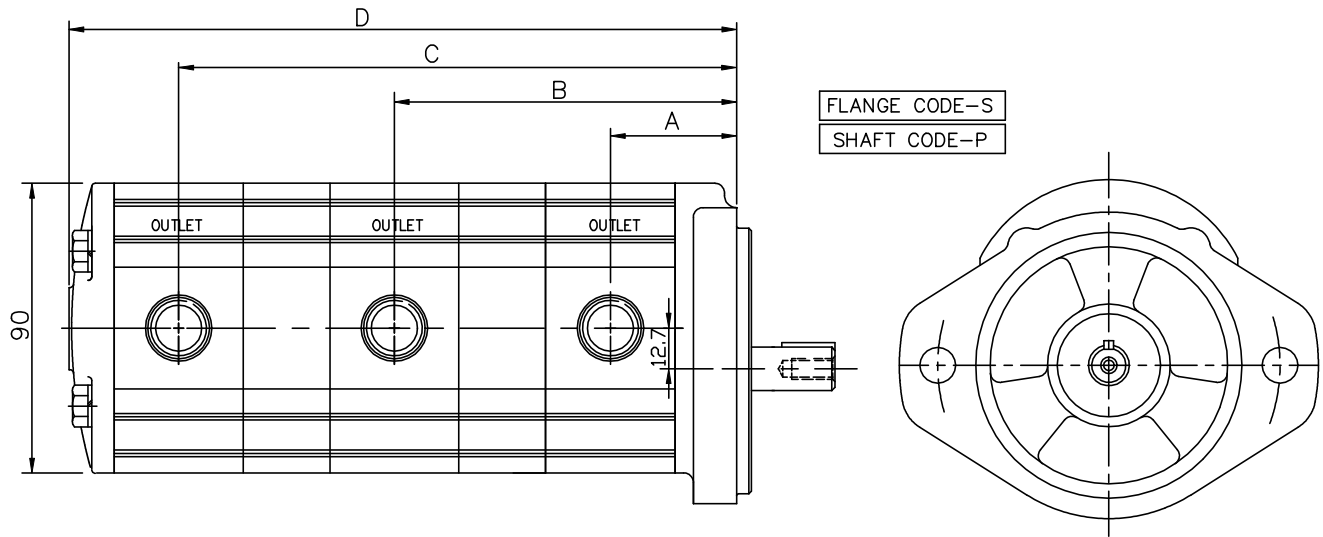

INSTALLATION DIMENSIONS

PUMP TYPE 0P 0P 0P	DIMENSIONS			
	A	B	C	D
3003-3003-3003	38.1	101.8	165.5	203.6
3004-3004-3004	38.6	103.1	167.6	206.2
3006-3006-3006	39.1	104.8	170.4	209.5
3006-3006-3011	39.1	104.3	172.1	213.0
3008-3008-3008	39.9	107.0	174.1	214.0
3008-3008-3015	39.9	107.0	176.5	218.7
3011-3011-3011	40.9	110.0	179.0	219.9
3011-3011-3006	40.9	110.0	177.3	216.4
3013-3013-3013	41.6	112.0	182.5	224.0
3013-3013-3008	41.6	112.0	180.8	220.6
3015-3015-3015	42.3	114.0	186.0	228.3
3015-3006-3004	42.3	111.0	176.1	214.7
3019-3019-3019	43.4	117.7	192.0	235.4
3025-3025-3025	45.3	123.4	201.5	246.9