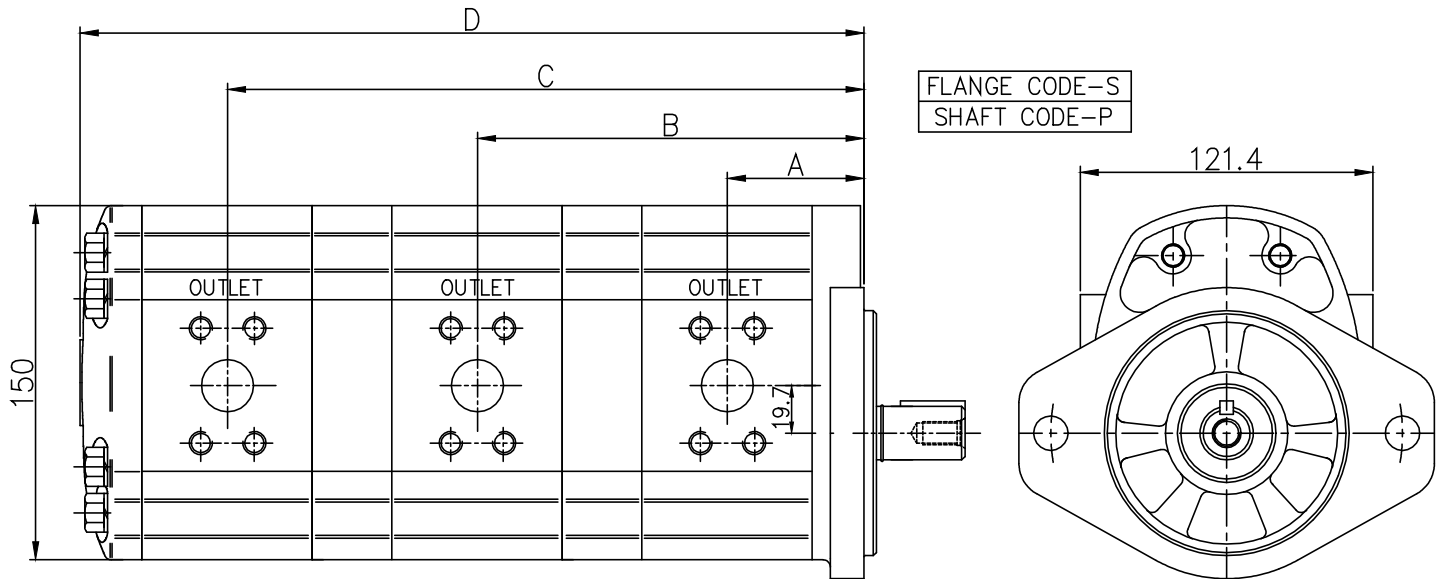

TRIPLE PUMP SERIES ; 1P-1P-1P

INSTALLATION DIMENSIONS

PUMP TYPE. 1P-1P-1P	DIMENSIONS			
	A	B	C	D
3017-3017-3017	41.8	117.3	192.8	235.6
3028-3020-3017	44.1	122.7	199.0	241.8
3028-3020-3020	"	122.7	199.8	243.3
3028-3028-3028	"	124.2	204.4	249.5
3036-3017-3017	45.6	125.0	200.5	243.3
3036-3020-3020	"	125.8	202.9	246.4
3036-3028-3017	"	127.3	205.2	247.9
3036-3028-3020	"	127.3	205.9	249.5
3036-3036-3028	"	128.8	210.5	255.6
3036-3036-3020	"	128.8	209.0	252.5
3036-3036-3036	"	128.8	212.0	258.7
3044-3028-3017	54.7	145.4	223.2	266.0
3044-3044-3028	"	156.0	246.7	291.7
3044-3044-3044	"	156.0	257.2	312.8
3052-3036-3036	56.2	150.0	233.2	279.8
3052-3044-3017	"	159.0	247.4	290.2
3052-3052-3017	"	160.5	250.4	293.2
3052-3052-3028	"	160.5	252.8	297.9
3052-3052-3052	"	160.5	264.9	322.1
3060-3017-3017	57.7	149.2	224.7	267.5
3060-3028-3017	"	151.3	229.3	272.1
3060-3052-3028	"	163.6	255.9	301.0
3060-3060-3052	"	165.1	271.1	328.2
3060-3060-3060	"	165.1	272.6	331.3
3072-3036-3036	60.1	157.7	240.9	287.5
3072-3072-3060	"	172.1	281.8	340.5
3072-3072-3072	"	172.1	284.1	341.5
3090-3017-3017	63.4	160.5	236.0	278.8
3090-3036-3020	"	164.3	244.5	288.0
3090-3090-3090	"	182.0	300.7	365.0

ALL DIMENSIONS ARE IN MM UNLESS OTHERWISE SPECIFIED.

TRIPLE PUMP SERIES : 2P 2P 2P

INSTALLATION DIMENSIONS

PUMP TYPE 2P 2P 2P	DIMENSIONS			
	A	B	C	D
3070 3070 3050	56.7	159.9	260.7	319.1
3090 3070 3070	59.1	164.7	268.0	328.8
3090 3090 3090	59.1	167.1	275.2	338.4
3105 3105 3090	67.9	193.4	310.3	373.5
3120 3050 3050	69.7	183.5	282.0	340.3
3120 3070 3050	69.7	186.0	286.8	345.2
3120 3070 3070	69.7	186.0	289.2	350.0
3120 3120 3050	69.7	199.0	312.8	371.2
3120 3120 3070	69.7	199.0	315.2	376.0
3120 3120 3120	69.7	199.0	328.2	402.1
3146 3146 3050	72.8	208.1	325.0	383.4
3146 3146 3090	72.8	208.1	329.8	393.0
3146 3105 3105	72.8	203.2	328.8	400.8
3146 3146 3146	72.8	208.1	343.5	420.3
3158 3158 3158	74.3	212.7	351.1	429.6
3220 3105 3105	81.7	221.1	346.7	418.7
3220 3220 3146	81.7	235.0	379.3	456.2